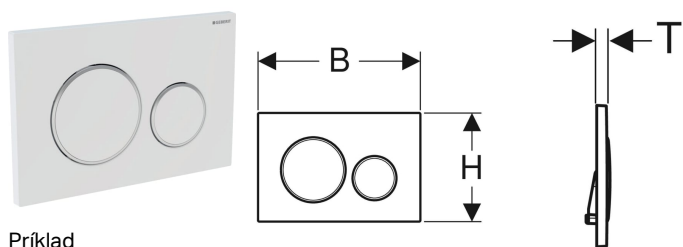

Ovládacie tlačidlo Geberit Sigma20, pre dvojité splachovanie

Príklad

Účely použitia

- Pre spúšťanie splachovania pri podomietkových splachovacích nádržkách Sigma

Vlastnosti

- Ovládanie spredu

Rozsah dodávky

- Upevňovací rám
- 2 dištančné čapy

- Odhlučnené tyčinky splachovania, rýchle nastavenie bez náradia

Technické údaje

Ovládacia sila | < 20 N

- 2 tyčinky splachovania

Č. výr.	Farba / povrch	Materiál	B	H	T
115.882.KH.1	Panel a tlačidlá: lesklý chróm Dizajnové krúžky: s matným pochrómovaním	Plast	24.6 cm	16.4 cm	1.2 cm
115.882.KJ.1	Panel a tlačidlá: biele Dizajnové krúžky: lesklý chróm	Plast	24.6 cm	16.4 cm	1.2 cm
115.882.KK.1	Panel a tlačidlá: biele Dizajnové krúžky: pozlátené	Plast	24.6 cm	16.4 cm	1.2 cm
115.882.KM.1	Panel a tlačidlá: čierne Dizajnové krúžky: lesklý chróm	Plast	24.6 cm	16.4 cm	1.2 cm
115.882.SN.1	Panel a tlačidlá: brúsené, s povrchovou úpravou easy-to-clean Dizajnové krúžky: leštené	Ušľachtilá oceľ	24.6 cm	16.4 cm	1.2 cm
115.882.JQ.1	Panel a tlačidlá: lakované s matným pochrómovaním, s povrchovou úpravou easy-to-clean Dizajnové krúžky: lesklý chróm	Plast	24.6 cm	16.4 cm	1.2 cm
115.882.JT.1	Panel a tlačidlá: biele matné, lakované, s povrchovou úpravou easy-to-clean Dizajnové krúžky: lesklý chróm	Plast	24.6 cm	16.4 cm	1.2 cm
115.882.14.1	Panel a tlačidlá: čierne matné, lakované, s povrchovou úpravou easy-to-clean Dizajnové krúžky: lesklý chróm	Plast	24.6 cm	16.4 cm	1.2 cm
115.882.11.1	Panel a tlačidlá: biele Dizajnové krúžky: biele matné	Plast	24.6 cm	16.4 cm	1.2 cm
115.882.01.1	Panel a tlačidlá: biele matné, lakované, s povrchovou úpravou easy-to-clean Dizajnové krúžky: biela	Plast	24.6 cm	16.4 cm	1.2 cm
115.882.DW.1	Panel a tlačidlá: čierne Dizajnové krúžky: čierne matné	Plast	24.6 cm	16.4 cm	1.2 cm
115.882.16.1	Panel a tlačidlá: čierne matné, lakované, s povrchovou úpravou easy-to-clean Dizajnové krúžky: čierne	Plast	24.6 cm	16.4 cm	1.2 cm